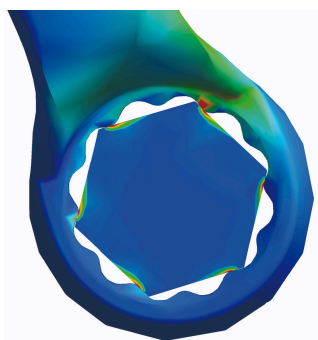

L	B1	B2	A	
612010	18 x 19	186	25.9	27.4	9.6	112
612011	20 x 22	206	28.9	31.8	11	161
612013	24 x 26	258	34.8	37.3	11.5	289
612015	27 x 29	298	38.3	41.8	13	378
612016	30 x 32	318	42.7	45.2	13.5	467

* Οι εικόνες των προϊόντων είναι συμβολικές. Όλες οι διαστάσεις είναι σε mm, το βάρος είναι σε γραμμάρια. Όλες οι αναφερόμενες διαστάσεις μπορεί να διαφέρουν σε ανοχές.

Χρήση (εικόνες)

Προφίλ LIFE