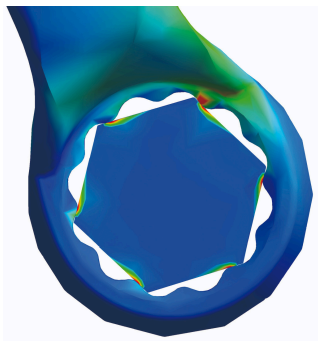

L	B1	B2	A	
612010	18 x 19	186	25.9	27.4	9.6	112
612011	20 x 22	206	28.9	31.8	11	161
612013	24 x 26	258	34.8	37.3	11.5	289
612015	27 x 29	298	38.3	41.8	13	378
612016	30 x 32	318	42.7	45.2	13.5	467

* Les images des produits ne sont pas contractuelles. Toutes les dimensions sont en mm, les poids en grammes.

Utilisation (pictures)

Profile LIFE