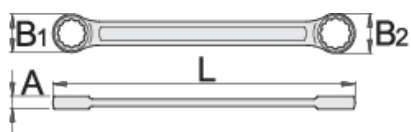

# Očkový klíč rovný

182/2A

## Profily

## Vlastnosti produktu

- materiál: Premium chrom-vanadium ocel
- postupově kované, zcela tvrzeno a temperováno
- povrch chrom
- očková část LIFE profil
- Vyrobeno dle normy DIN 837 (pouze metrický rozměr)

		L	B1	B2	A	
612010	18 x 19	186	25.9	27.4	9.6	112
612011	20 x 22	206	28.9	31.8	11	161
612013	24 x 26	258	34.8	37.3	11.5	289
612015	27 x 29	298	38.3	41.8	13	378
612016	30 x 32	318	42.7	45.2	13.5	467

\* Obrázky produktů jsou symbolické. Všechny rozměry jsou v mm a hmotnost v gramech. Všechny uvedené rozměry se mohou lišit v toleranci.