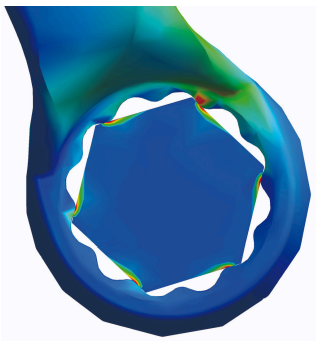

L	B1	B2	A	
612010	18 x 19	186	25.9	27.4	9.6	112
612011	20 x 22	206	28.9	31.8	11	161
612013	24 x 26	258	34.8	37.3	11.5	289
612015	27 x 29	298	38.3	41.8	13	378
612016	30 x 32	318	42.7	45.2	13.5	467

* Imazhet e produkteve janë simbolike. Të gjitha dimensionet janë në mm, pesha në gram. Të gjitha dimensionet e listuara mund të ndryshojnë në tolerancë.

Usage (pictures)

LIFE profile