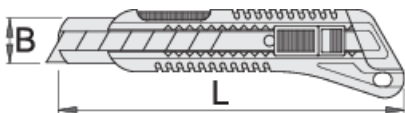

Skalpel

556A

Profili

Opis proizvoda

- dvokomponentna ručka
- 3 izmenljiva segmentirana noža u dršci
- nožić izrađen od visokolegiranog ugljeničnog čelika
- Nožić može da se izvadi i zameni jedino potiskivanjem do kraja dugmeta za blokadu
- kad se vrh oštice istupi, samo se odlomi segment
- kad i poslednji segment nožića postane neupotrebljiv, ostatak se vadi potiskivanjem do kraja dugmeta za blokadu

|  | L | B |  |
|--|-----|----|---|
| 627548 | 130 | 9 | 39 |
| 616853 | 160 | 18 | 99 |
| 627549 | 190 | 25 | 113 |

* Fotografije proizvoda su simbolične. Sve dimenzije su u mm, a težina u gramima. Sve