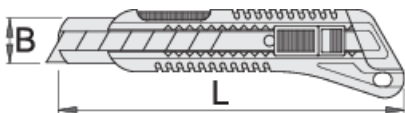

## Product features

- двокомпонентна рачка
- 3 автоматски променливи ножиња на извлекување внатре во рачката
- нож изработен од високо квалитетен јаглороден челик
- ножот може да се отстрани со сечење на делот напред
- кога ножот ќе се отупи, може да се наоштри
- кога последниот дел од ножот ќе се искористи, преостанатиот дел од сечилото може да се острани со притискатњ на делот за сечење нанапред.