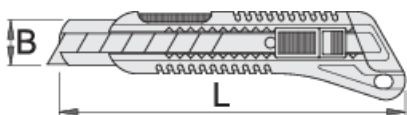

Výsuvný nůž ulamovací

556A

Profily

Vlastnosti produktu

- dvou plastová rukojet
- 3 vyměnitelné segmentové nože v rukojeti
- čepel z vysoce legované oceli
- čepel se pohybuje pouze pomocí zámku na konci
- když je čepel tupá, může být ulomena
- při použití posledního dílu čepele nože, zbytek čepele se může vyjmout zatlačením dopředu

	L	B	
627548	130	9	39
616853	160	18	99
627549	190	25	113

* Obrázky produktů jsou symbolické. Všechny rozměry jsou v mm a hmotnost v gramech.

Všechny uvedené rozměry se mohou lišit v toleranci.

náhradní části