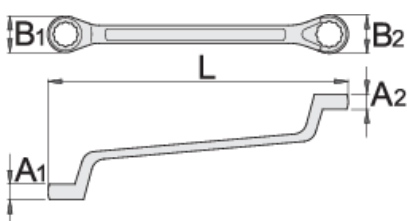

Двостран ѕвездест клуч свиткан

180/1

Profiles

Standards

ISO 10104

Product features

- материјал: специјален плус хром ванадиум
- кован, целосно појачан и кален
- завршна површина: обложена со хром според EN 12540
- полирана глава
- прстенест дел со ЛАЈФ профил
- направен според стандард ISO 10104 (само метричка димензија)
- направена согласно стандардот DIN 838

		L	B1	B2	A1	A2	
600511	6 x 7	178	10.3	11.8	5.5	6.1	48
600512	8 x 9	190	14	15,5	6.7	7.3	60
600513	8 x 10	166	12,9	15,5	6	8	50
602663	9 x 11	205	15,5	18,5	7,3	8,4	65
600514	10 x 11	205	17	18,5	7.9	8.4	81
602997	10 x 12	210	17	20	7.9	9	86
600516	12 x 13	220	20	21,5	9	9.5	108
600517	12 x 14	205	17.7	20.3	9	10	95
600518	13 x 15	235	21,5	24	9.5	10.5	144
600519	13 x 17	258	21,5	27	9.5	11.5	172
600520	14 x 15	235	23	24	10	10.5	140
600521	14 x 17	257	19,8	23,6	10	12	173
600522	16 x 17	258	26	27	11	11.4	187
603123	16 x 18	259	22,9	25,4	11	12	205
600523	17 x 19	270	27	30	11.4	12.4	233
600524	18 x 19	270	29	30	11.9	12.4	230
600525	19 x 22	295	30	35	12.4	13.7	308
600526	20 x 22	295	32	35	12.8	13.7	320
600527	21 x 23	305	33	37	13.3	14,1	336
600528	22 x 24	315	35	38	13.7	14,6	368
600529	24 x 26	325	38	41	14.6	15,4	459
600530	24 x 27	325	38	42	14.6	15,8	453
600531	25 x 28	335	40	44	15	16,2	522
600533	27 x 30	360	38,5	42,7	15	16	647
600534	27 x 32	360	42	49	15.8	17,8	672
600535	30 x 32	370	46	49	17	17,8	680
603124	30 x 36	395	43	48	15	18	845
600536	32 x 36	410	48.2	54.2	17.8	19.4	915
600537	36 x 41	450	48	56	19	21	945

L

B1

B2

A1

A2

602664

41 x 46

472

56

61

21

23

1430

* Сликите на производите се симболични. Сите димензии се во мм, тежината е во грамови. Сите наведени димензии може да се разликуваат во ниво на толеранција

Usage (pictures)

LIFE профил