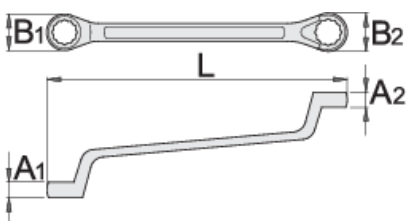

Κυρτό πολύγωνο

180/1

Προφίλ

Πρότυπα

ISO 10104

Χαρακτηριστικά προϊόντος

- υλικό: χρώμιο βανάδιο
- σφυρήλατο, ολικά σκληρυμένο με θερμική επεξεργασία
- επιχρωμιωμένο σύμφωνα με τα πρότυπα EN12540
- γυαλισμένη κεφαλή
- Πολύγωνο με προφίλ life
- κατασκευασμένο σύμφωνα με τα πρότυπα ISO 10104 (μόνο για τα μετρικά)
- κατασκευασμένο σύμφωνα με τα πρότυπα DIN 838

		L	B1	B2	A1	A2	
600511	6 x 7	178	10.3	11.8	5.5	6.1	48
600512	8 x 9	190	14	15,5	6.7	7.3	60
600513	8 x 10	166	12,9	15,5	6	8	50
602663	9 x 11	205	15,5	18,5	7,3	8,4	65
600514	10 x 11	205	17	18,5	7.9	8.4	81
602997	10 x 12	210	17	20	7.9	9	86
600516	12 x 13	220	20	21,5	9	9.5	108
600517	12 x 14	205	17.7	20.3	9	10	95
600518	13 x 15	235	21,5	24	9.5	10.5	144
600519	13 x 17	258	21,5	27	9.5	11.5	172
600520	14 x 15	235	23	24	10	10.5	140
600521	14 x 17	257	19,8	23,6	10	12	173
600522	16 x 17	258	26	27	11	11.4	187
603123	16 x 18	259	22,9	25,4	11	12	205
600523	17 x 19	270	27	30	11.4	12.4	233
600524	18 x 19	270	29	30	11.9	12.4	230
600525	19 x 22	295	30	35	12.4	13.7	308
600526	20 x 22	295	32	35	12.8	13.7	320
600527	21 x 23	305	33	37	13.3	14,1	336
600528	22 x 24	315	35	38	13.7	14,6	368
600529	24 x 26	325	38	41	14.6	15,4	459
600530	24 x 27	325	38	42	14.6	15,8	453
600531	25 x 28	335	40	44	15	16,2	522
600533	27 x 30	360	38,5	42,7	15	16	647
600534	27 x 32	360	42	49	15.8	17,8	672
600535	30 x 32	370	46	49	17	17,8	680
603124	30 x 36	395	43	48	15	18	845
600536	32 x 36	410	48.2	54.2	17.8	19.4	915
600537	36 x 41	450	48	56	19	21	945

L

B1

B2

A1

A2

602664

41 x 46

472

56

61

21

23

1430

* Οι εικόνες των προϊόντων είναι συμβολικές. Όλες οι διαστάσεις είναι σε mm, το βάρος είναι σε γραμμάρια. Όλες οι αναφερόμενες διαστάσεις μπορεί να διαφέρουν σε ανοχές.

Χρήση (εικόνες)

Προφίλ LIFE