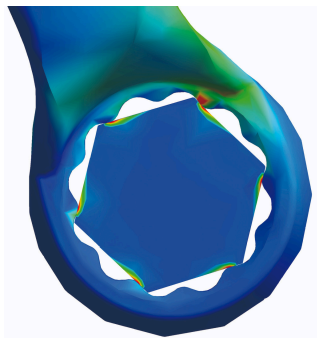

Κυρτό πολύγωνο

180/1

Προφίλ

Πρότυπα

ISO 10104

Χαρακτηριστικά προϊόντος

- υλικό: χρώμιο βανάδιο
- σφυρήλατο, ολικά σκληρυμένο με θερμική επεξεργασία
- επιχρωμιωμένο σύμφωνα με τα πρότυπα EN12540
- γυαλισμένη κεφαλή
- Πολύγωνο με προφίλ life
- κατασκευασμένο σύμφωνα με τα πρότυπα ISO 10104 (μόνο για τα μετρικά)
- κατασκευασμένο σύμφωνα με τα πρότυπα DIN 838

56

61

21

23

1430

* Οι εικόνες των προϊόντων είναι συμβολικές. Όλες οι διαστάσεις είναι σε mm, το βάρος είναι σε γραμμάρια. Όλες οι αναφερόμενες διαστάσεις μπορεί να διαφέρουν σε ανοχές.

Χρήση (εικόνες)

Προφίλ LIFE