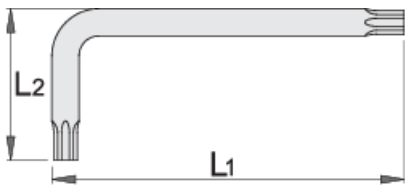

Ključ imbus s TX profilom

220/7TXN

Profili

Atributi proizvoda

- materijal: Premium krom-vanadij
- u cijelosti ojačan i zakaljen
- Površina: bruniranje

|  |  | L1 | L2 |  |
|--|---|------|------|---|
| 616991 | TX 6 | 46,5 | 19,5 | 2 |
| 616992 | TX 7 | 52,5 | 19,5 | 3 |
| 616993 | TX 8 | 53 | 20 | 4 |
| 616994 | TX 9 | 53 | 20 | 4 |

|  |  | L1 | L2 |  |
|---|--|------|------|--|
| 616995 | TX 10 | 56 | 21 | 4 |
| 616996 | TX 15 | 59.5 | 22.5 | 5 |
| 616997 | TX 20 | 63 | 24 | 8 |
| 616998 | TX 25 | 66.5 | 25.5 | 12 |
| 616999 | TX 27 | 71.5 | 27.5 | 13 |
| 617000 | TX 30 | 78 | 31 | 20 |
| 617001 | TX 40 | 85 | 34 | 28 |

* Slike proizvoda su simbolične. Sve dimenzije su u mm, masa je u g.

Safety (pictures)