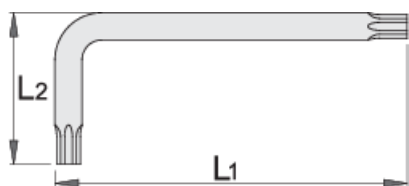

Zástrčné klíče TORX

220/7TXN

Profily

Vlastnosti produktu

- materiál: Premium chrom-vanadium ocel
- otvory jsou celé kalené a temperované
- Černá povrchová úprava

		L1	L2	
616991	TX 6	46,5	19,5	2
616992	TX 7	52,5	19,5	3
616993	TX 8	53	20	4
616994	TX 9	53	20	4

		L1	L2	
616995	TX 10	56	21	4
616996	TX 15	59.5	22.5	5
616997	TX 20	63	24	8
616998	TX 25	66.5	25.5	12
616999	TX 27	71.5	27.5	13
617000	TX 30	78	31	20
617001	TX 40	85	34	28

* Obrázky produktů jsou symbolické. Všechny rozměry jsou v mm a hmotnost v gramech. Všechny uvedené rozměry se mohou lišit v toleranci.