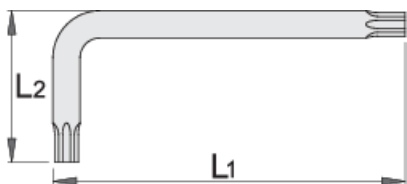

## Параметри на продукта

- материал: хром-ванадий
- ковани, изцяло закалени
- почернен по стандарт DIN 50938

		L1	L2	
616991	TX 6	46,5	19,5	2
616992	TX 7	52.5	19.5	3
616993	TX 8	53	20	4
616994	TX 9	53	20	4

		L1	L2	
616995	TX 10	56	21	4
616996	TX 15	59.5	22.5	5
616997	TX 20	63	24	8
616998	TX 25	66.5	25.5	12
616999	TX 27	71.5	27.5	13
617000	TX 30	78	31	20
617001	TX 40	85	34	28

\* Снимките на продуктите са символични. Всички размери са в мм., теглото е в грамове .