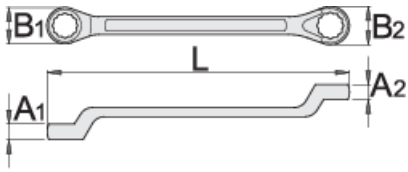

İskele anahtarı

179/2

Profiles

Product features

- malzeme: krom vanadyum
- sıcak dövme, tamamen sertleştirilmiş ve temperlenmiş
- yüzey bitirme: ISO 1456:2009 standardına göre krom kaplamalı
- iskele kurmak için

L

B1

B2

A1

A2

605042

21 x 22

316

34

35

17

17

657

* Ürünlerin resimleri semboliktir. Bütün boyutlar mm ve ağırlık gram cinsindedir.

Usage (pictures)

Frequently asked questions