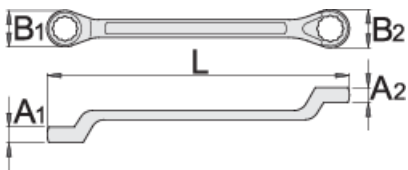

## Opis proizvoda

- materijal: premium hrom-vanadijum čelik
- kovan, u potpunosti kaljen i ojačan
- hromiran (ISO 1456:2009)
- za montažu građevinske skele

605042

21 x 22

L

316

B1

34

B2

35

A1

17

A2

17

657

\* Fotografije proizvoda su simbolične. Sve dimenzije su u mm, a težina u gramima. Sve navedene dimenzije mogu odstupati u granicama tolerancija.