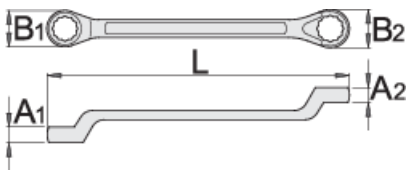

Klucz do montażu rusztowań

179/2

Profile

Cechy produktu

- materiał: stal chromo- wanadowa premium
- kuty matrycowo, całkowicie utwardzany i odpuszczany
- wykończenie powierzchni : chromowanie zgodne z ISO 1456:2009
- do montażu rusztowań

L

B1

B2

A1

A2

605042

21 x 22

316

34

35

17

17

657

* Przedstawiony wygląd produktu jest orientacyjny. Wszystkie wymiary są w mm, podana waga w gramach

Użycie (Obrazy)

Często zadawane pytania