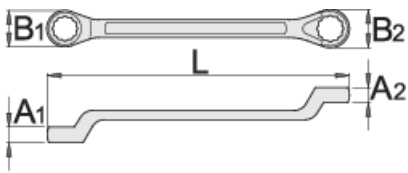

Állványozó csillagkulcs

179/2

Profilok

Termékjellemzők

- anyaga: Premium króm-vanádium acél
- kovácsolt, teljes anyagában nemesített
- felületkezelés: krómozott, ISO 1456:2009 szabvány szerint
- állványcsavarokhoz, állványok összeállításánál és lebontásánál használható

605042

21 x 22

L

316

B1

34

B2

35

A1

17

A2

17

657

* A termékképek illusztrációk. Minden feltüntetett méret milliméterben, a tömegek grammban. Az összes feltüntetett méret eltérhet a toleranciának megfelelően.

Használat (pictures)

Frequently asked questions