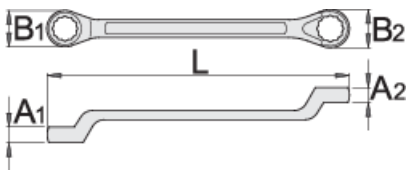

# Κλειδί για σκαλωσιές

179/2

## Χαρακτηριστικά προϊόντος

- υλικό: χρώμιο βανάδιο
- σφυρήλατο, ολικά σκληρυμένο με θερμική επεξεργασία
- φινίρισμα επιφάνειας: επιχρωμιωμένη σύμφωνα με ISO 1456:2009
- Για συναρμολόγηση σκαλωσιάς

L

B1

B2

17

657

\* Οι εικόνες των προϊόντων είναι συμβολικές. Όλες οι διαστάσεις είναι σε mm, το βάρος είναι σε γραμμάρια. Όλες οι αναφερόμενες διαστάσεις μπορεί να διαφέρουν σε ανοχές.