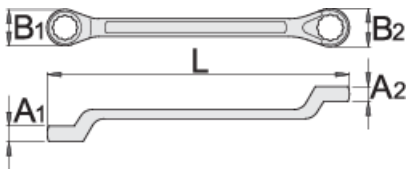

Çelësa të mbyllurë për skele ndërtimi

179/2

Profiles

Product features

- Materiali: krom vanadium
- rënie të falsifikuara, ngurtësuar tërësisht dhe nevrik
- përfundojë sipërfaqe: krom kromuar sipas ISO 1456:2009
- për të mbledhur skela

605042

21 x 22

L

316

B1

34

B2

35

A1

17

A2

17

657

* Imazhet e produkteve janë simbolike. Të gjitha dimensionet janë në mm, pesha në gram. Të gjitha dimensionet e listuara mund të ndryshojnë në tolerancë.

Usage (pictures)

Frequently asked questions