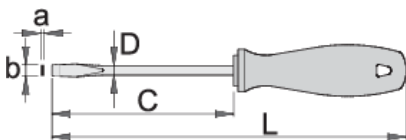

Отвертка плоска NI

605NI

Профили

Стандарти

DIN 5265, ISO 2380-1, 2

Параметри на продукта

- стebло: premium hard хромванадиева стомана, изцяло закалено
- острие - никелирано
- дръжка: ергономична
- дръжка - полипропилен
- отвор за закачване
- изработена в съответствие със стандарт ISO 2380-1,2

	axb	C	L	D	
616419	0.4 x 2.0	60	145	2	33
616420	0.4 x 2.5	75	160	2.5	34

	axb	C	L	D	
616421	0.5 x 3.0	80	165	3	35
616422	0.6 x 3.5	100	185	3.5	39
616423	0.8 x 4.0	100	185	4	41
616424	1.0 x 5.5	125	225	5	70
616425	1.2 x 6.5	150	250	6	103
616426	1.2 x 8.0	175	285	7	143
616427	1.6 x 10.0	200	320	8	173

* Снимките на продуктите са символични. Всички размери са в мм., теглото е в грамове .

Съвети за безопасност

- Използвайте винтозадържаща отвертка, за да поставите винтове на труднодостъпни или неудобни места.
- Използвайте тънка отвертка за тесни пространства, където не можете да ползвате обикновена.
- Заобленият връх трябва да се поправи с пила; уверете се, че ръбовете са прави.
- Отвертките в магазин се съхраняват най-добре на стелаж. По този начин може бързо да бъде направен правилният избор на подходящата отвертка.
- Поддържайте чиста дръжката на отвертката; мазна дръжка е предпоставка да причини злополуки.
- Отвертката никога не трябва да се използва като лост. Ако е пренапрегнат по този начин, острието може да се счупи и да изпрати частица стомана в ръката на оператора или дори към очите му.