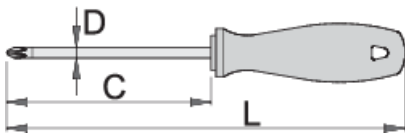

Phillips (PH) villanyszerelő csavarhúzó CR markolattal

612CR

Profilok

Termékjellemzők

- szár: Premium Hard króm-vanádium acél, teljes anyagában nemesített
- krómozott, feketített hegygel
- markolat: ergonomikus kialakítású
- markolat - polipropilén
- függeszthető
- DIN 5260-PH szabvány szerint

		C	L	D	
616360	PH 1	280	365	4.5	67
616361	PH 2	200	300	6	98
616362	PH 2	280	380	6	113

* A termékképek illusztrációk. Minden feltüntetett méret milliméterben, a tömegek

grammban. Az összes feltüntetett méret eltérhet a toleranciának megfelelően.