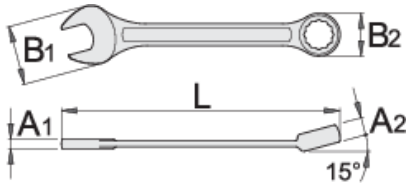

Kombine anahtar, uzun tip

120/1

Profiles

Standards

ISO 7738

Product features

- malzeme: krom vanadyum
- sıcak dövme, tamamen sertleştirilmiş ve temperlenmiş
- yüzey bitirme: ISO 1456:2009 standardına göre krom kaplamalı
- cilalı başlık
- LIFE profilli halka parçası
- ISO 10102 standardına göre yapılmıştır (yalnızca metrik boyut)

		L	B2	B1	A2	A1	
616745	3.2	105	8	14	4	3.2	11
616746	4	105	8	14	4	3.2	11

		L	B2	B1	A2	A1	
616747	4.5	105	8	14	4	3.2	7
616748	5	119	10.4	14.5	5	3.5	7
616749	5.5	119	10.4	14.5	5	3.5	15
600357	6	119	10.4	14.5	5	3.5	14
600358	7	129	11.5	16.5	5.8	3.9	15
600359	8	141	13.2	18.5	6.9	3.9	23
600360	9	152	14.3	21	7.3	4	27
600361	10	163	15.9	23	7.5	4.2	37
600362	11	176	17.8	24.5	8	4.5	45
600363	12	186	19.4	26.5	8.5	4.7	55
600364	13	199	20.4	29.5	8.5	5.2	68
600365	14	210	22	31.5	9	5.2	82
600366	15	222	23.2	33.5	9.5	5.7	96
600367	16	234	24.8	36	10.5	6.2	121
600368	17	245	26.1	38	10.5	6.7	144
600369	18	257	27.7	40	11	7.2	165
600370	19	268	29.3	42	12	7.2	186
600371	20	280	31	44	12.5	7.7	225
600372	21	291	32.6	45.5	13	8.2	251
600373	22	303	34.1	46.5	13	8.2	266
600374	23	314	35.7	50.5	13	8.2	300
600375	24	330	37.3	52.5	14	8.5	382
600376	25	337	39	54.5	14.5	8.5	377
600377	26	349	40.1	56	15	8.5	422
600378	27	360	41.6	57.5	15	9	453
600379	28	373	43.2	59.5	15.5	9	532
600380	29	383	44.9	61.5	16	9.5	567
600381	30	395	46.5	63.5	16	10	632
600382	32	416	49	68	16.5	10.5	719