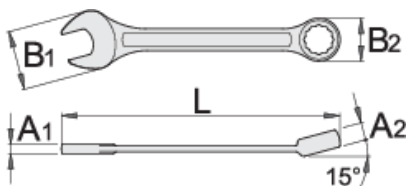

Ključ viličasto obročni, dolg

120/1

Profili

standard

ISO 7738

Atributi izdelka

- material: Premium krom vanadijevo jeklo
- kovan, v celoti poboljšan
- površinska zaščita: kromiran po ISO 1456:2009
- polirane glave
- obročni del z LIFE profilom
- v celoti izdelan v skladu s standardom ISO 7738 (samo metrične dimenzije)

		L	B2	B1	A2	A1	
616745	3.2	105	8	14	4	3.2	11
616746	4	105	8	14	4	3.2	11

L

B2

B1

A2

A1

616747	4.5	105	8	14	4	3.2	7
616748	5	119	10.4	14.5	5	3.5	7
616749	5.5	119	10.4	14.5	5	3.5	15
600357	6	119	10.4	14.5	5	3.5	14
600358	7	129	11.5	16.5	5.8	3.9	15
600359	8	141	13.2	18.5	6.9	3.9	23
600360	9	152	14.3	21	7.3	4	27
600361	10	163	15.9	23	7.5	4.2	37
600362	11	176	17.8	24.5	8	4.5	45
600363	12	186	19.4	26.5	8.5	4.7	55
600364	13	199	20.4	29.5	8.5	5.2	68
600365	14	210	22	31.5	9	5.2	82
600366	15	222	23.2	33.5	9.5	5.7	96
600367	16	234	24.8	36	10.5	6.2	121
600368	17	245	26.1	38	10.5	6.7	144
600369	18	257	27.7	40	11	7.2	165
600370	19	268	29.3	42	12	7.2	186
600371	20	280	31	44	12.5	7.7	225
600372	21	291	32.6	45.5	13	8.2	251
600373	22	303	34.1	46.5	13	8.2	266
600374	23	314	35.7	50.5	13	8.2	300
600375	24	330	37.3	52.5	14	8.5	382
600376	25	337	39	54.5	14.5	8.5	377
600377	26	349	40.1	56	15	8.5	422
600378	27	360	41.6	57.5	15	9	453
600379	28	373	43.2	59.5	15.5	9	532
600380	29	383	44.9	61.5	16	9.5	567
600381	30	395	46.5	63.5	16	10	632
600382	32	416	49	68	16.5	10.5	719