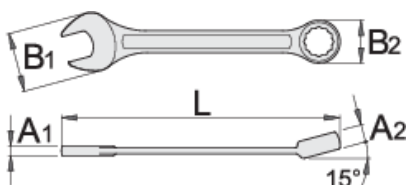

Ключ комбинированный удлинённый (полированные головки)

120/1

Профили

Стандарты

изготовлен в соответствии со стандартом ISO 7738 (для метрических размеров)

Описание товара

- материал: хромованадиевая сталь Premium
- кованный, целиком подвергнут закалке и отпуску
- хромированный в соответствии с EN 12540:2000
- полированные головки
- кольцевая часть с новым профилем LIFE - смещение точки приложения усилия
- изготовлен в соответствии со стандартом ISO 7738 (для метрических размеров)

		L	B2	B1	A2	A1	
616745	3.2	105	8	14	4	3.2	11
616746	4	105	8	14	4	3.2	11
616747	4.5	105	8	14	4	3.2	7
616748	5	119	10.4	14.5	5	3.5	7
616749	5.5	119	10.4	14.5	5	3.5	15
600357	6	119	10.4	14.5	5	3.5	14
600358	7	129	11.5	16.5	5.8	3.9	15
600359	8	141	13.2	18.5	6.9	3.9	23
600360	9	152	14.3	21	7.3	4	27
600361	10	163	15.9	23	7.5	4.2	37
600362	11	176	17.8	24.5	8	4.5	45
600363	12	186	19.4	26.5	8.5	4.7	55
600364	13	199	20.4	29.5	8.5	5.2	68
600365	14	210	22	31.5	9	5.2	82
600366	15	222	23.2	33.5	9.5	5.7	96
600367	16	234	24.8	36	10.5	6.2	121
600368	17	245	26.1	38	10.5	6.7	144
600369	18	257	27.7	40	11	7.2	165
600370	19	268	29.3	42	12	7.2	186
600371	20	280	31	44	12.5	7.7	225
600372	21	291	32.6	45.5	13	8.2	251
600373	22	303	34.1	46.5	13	8.2	266
600374	23	314	35.7	50.5	13	8.2	300
600375	24	330	37.3	52.5	14	8.5	382
600376	25	337	39	54.5	14.5	8.5	377
600377	26	349	40.1	56	15	8.5	422
600378	27	360	41.6	57.5	15	9	453
600379	28	373	43.2	59.5	15.5	9	532
600380	29	383	44.9	61.5	16	9.5	567