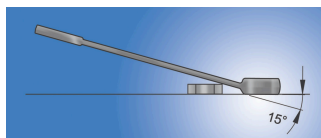

L	B2	B1	A2	A1	
618506	1.1/4"	417	49	68	16.5	10.5	719
618507	1.5/16"	417	49	68	16.5	10.5	732
618508	1.3/8"	500	53.5	78.8	20	13.6	1425
618509	1.7/16"	500	53.5	78.8	20	13.6	1395
618510	1.1/2"	500	53.5	78.8	20	13.6	1335
618511	1.5/8"	540	62	86.8	21	14.6	2000
618512	1.11/16"	540	62	86.8	21	14.6	1960
618513	1.3/4"	560	69	94	23	16	2435
618515	1.13/16"	560	69	94	23	16	2495
618516	1.7/8"	560	69	94	23	16	2445
618518	2"	580	75	103	24	17	2985

* Изображения продуктов носят демонстрационный характер. Все размеры указаны в миллиметрах, вес в граммах.

Использование (картинки)

профиль LIFE

Сопутствующие товары

Ключ комбинированный IBEX

Ключ комбинированный (полированные головки)

Набор ключей комбинированных удлинённых в картонной упаковке