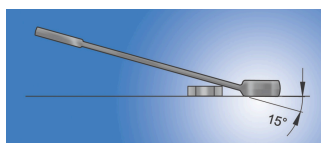

L	B2	B1	A2	A1	
618508	1.3/8"	500	53.5	78.8	20	13.6	1425
618509	1.7/16"	500	53.5	78.8	20	13.6	1395
618510	1.1/2"	500	53.5	78.8	20	13.6	1335
618511	1.5/8"	540	62	86.8	21	14.6	2000
618512	1.11/16"	540	62	86.8	21	14.6	1960
618513	1.3/4"	560	69	94	23	16	2435
618515	1.13/16"	560	69	94	23	16	2495
618516	1.7/8"	560	69	94	23	16	2445
618518	2"	580	75	103	24	17	2985

* Le immagini dei prodotti sono puramente simboliche. Tutte le dimensioni sono in mm, peso in grammi.

Utilizzo (pictures)

Profilo LIFE

Related products

Chiave combinata IBEX

Chiave combinata

Serie di chiavi combinate, tipo lungo, in scatola di cartone