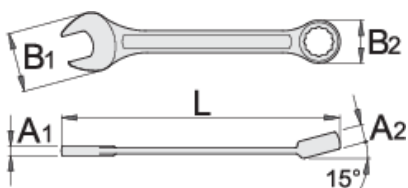

Chiave combinata, tipo lungo

120/1

Profili

Standard

ISO 7738

Attributi del prodotto

- materiale: acciaio al cromo vanadio premium
- forgiato a caldo, interamente bonificato e temprato
- finitura superficiale: cromata EN12540
- testa lucidata
- parte ad anello con profilo LIFE
- conforme allo standard ISO 7738 (solo dimensioni metriche)

		L	B2	B1	A2	A1	
616745	3.2	105	8	14	4	3.2	11
616746	4	105	8	14	4	3.2	11

		L	B2	B1	A2	A1	
616747	4.5	105	8	14	4	3.2	7
616748	5	119	10.4	14.5	5	3.5	7
616749	5.5	119	10.4	14.5	5	3.5	15
600357	6	119	10.4	14.5	5	3.5	14
600358	7	129	11.5	16.5	5.8	3.9	15
600359	8	141	13.2	18.5	6.9	3.9	23
600360	9	152	14.3	21	7.3	4	27
600361	10	163	15.9	23	7.5	4.2	37
600362	11	176	17.8	24.5	8	4.5	45
600363	12	186	19.4	26.5	8.5	4.7	55
600364	13	199	20.4	29.5	8.5	5.2	68
600365	14	210	22	31.5	9	5.2	82
600366	15	222	23.2	33.5	9.5	5.7	96
600367	16	234	24.8	36	10.5	6.2	121
600368	17	245	26.1	38	10.5	6.7	144
600369	18	257	27.7	40	11	7.2	165
600370	19	268	29.3	42	12	7.2	186
600371	20	280	31	44	12.5	7.7	225
600372	21	291	32.6	45.5	13	8.2	251
600373	22	303	34.1	46.5	13	8.2	266
600374	23	314	35.7	50.5	13	8.2	300
600375	24	330	37.3	52.5	14	8.5	382
600376	25	337	39	54.5	14.5	8.5	377
600377	26	349	40.1	56	15	8.5	422
600378	27	360	41.6	57.5	15	9	453
600379	28	373	43.2	59.5	15.5	9	532
600380	29	383	44.9	61.5	16	9.5	567
600381	30	395	46.5	63.5	16	10	632
600382	32	416	49	68	16.5	10.5	719