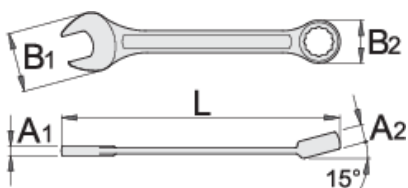

Llave combinada larga

120/1

Perfiles

Normas

ISO 7738

Características del producto

- Material: cromo vanadio
- forjada, templada y revenida
- Acabado cromado según ISO 1456:2009
- Cabezas pulidas
- La parte estriada de la llave con el nuevo perfil de seguridad
- fabricada completamente de acuerdo con DIN 7738 (las medidas métricas)

		L	B2	B1	A2	A1	
616745	3.2	105	8	14	4	3.2	11
616746	4	105	8	14	4	3.2	11

		L	B2	B1	A2	A1	
616747	4.5	105	8	14	4	3.2	7
616748	5	119	10.4	14.5	5	3.5	7
616749	5.5	119	10.4	14.5	5	3.5	15
600357	6	119	10.4	14.5	5	3.5	14
600358	7	129	11.5	16.5	5.8	3.9	15
600359	8	141	13.2	18.5	6.9	3.9	23
600360	9	152	14.3	21	7.3	4	27
600361	10	163	15.9	23	7.5	4.2	37
600362	11	176	17.8	24.5	8	4.5	45
600363	12	186	19.4	26.5	8.5	4.7	55
600364	13	199	20.4	29.5	8.5	5.2	68
600365	14	210	22	31.5	9	5.2	82
600366	15	222	23.2	33.5	9.5	5.7	96
600367	16	234	24.8	36	10.5	6.2	121
600368	17	245	26.1	38	10.5	6.7	144
600369	18	257	27.7	40	11	7.2	165
600370	19	268	29.3	42	12	7.2	186
600371	20	280	31	44	12.5	7.7	225
600372	21	291	32.6	45.5	13	8.2	251
600373	22	303	34.1	46.5	13	8.2	266
600374	23	314	35.7	50.5	13	8.2	300
600375	24	330	37.3	52.5	14	8.5	382
600376	25	337	39	54.5	14.5	8.5	377
600377	26	349	40.1	56	15	8.5	422
600378	27	360	41.6	57.5	15	9	453
600379	28	373	43.2	59.5	15.5	9	532
600380	29	383	44.9	61.5	16	9.5	567
600381	30	395	46.5	63.5	16	10	632
600382	32	416	49	68	16.5	10.5	719