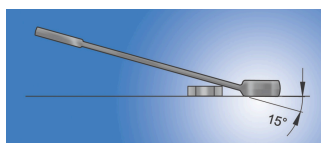

L	B2	B1	A2	A1	
618508	1.3/8"	500	53.5	78.8	20	13.6	1425
618509	1.7/16"	500	53.5	78.8	20	13.6	1395
618510	1.1/2"	500	53.5	78.8	20	13.6	1335
618511	1.5/8"	540	62	86.8	21	14.6	2000
618512	1.11/16"	540	62	86.8	21	14.6	1960
618513	1.3/4"	560	69	94	23	16	2435
618515	1.13/16"	560	69	94	23	16	2495
618516	1.7/8"	560	69	94	23	16	2445
618518	2"	580	75	103	24	17	2985

* Las imágenes de los productos son simbólicas. Todas las dimensiones son en mm, peso en gramos.

Empleo (imágenes)

perfil LIFE

Productos relacionados

Llave combinada rápida IBEX

Llave combinada

Juego de llaves combinadas largas, en caja de cartón