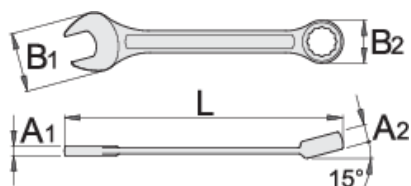

Očkoploché klíče, dlouhý typ

120/1

Profily

Standardy

ISO 7738

Vlastnosti produktu

- materiál: Premium chrom-vanadium ocel
- postupově kované, zcela tvrzeno a temperováno
- povrchová úprava: chromováno dle normy ISO 1456: 2009
- leštěná hlava
- očková část LIFE profil
- Vyrobeno dle normy ISO 7738 (pouze metrické rozměry)

		L	B2	B1	A2	A1	
616745	3.2	105	8	14	4	3.2	11
616746	4	105	8	14	4	3.2	11

		L	B2	B1	A2	A1	
616747	4.5	105	8	14	4	3.2	7
616748	5	119	10.4	14.5	5	3.5	7
616749	5.5	119	10.4	14.5	5	3.5	15
600357	6	119	10.4	14.5	5	3.5	14
600358	7	129	11.5	16.5	5.8	3.9	15
600359	8	141	13.2	18.5	6.9	3.9	23
600360	9	152	14.3	21	7.3	4	27
600361	10	163	15.9	23	7.5	4.2	37
600362	11	176	17.8	24.5	8	4.5	45
600363	12	186	19.4	26.5	8.5	4.7	55
600364	13	199	20.4	29.5	8.5	5.2	68
600365	14	210	22	31.5	9	5.2	82
600366	15	222	23.2	33.5	9.5	5.7	96
600367	16	234	24.8	36	10.5	6.2	121
600368	17	245	26.1	38	10.5	6.7	144
600369	18	257	27.7	40	11	7.2	165
600370	19	268	29.3	42	12	7.2	186
600371	20	280	31	44	12.5	7.7	225
600372	21	291	32.6	45.5	13	8.2	251
600373	22	303	34.1	46.5	13	8.2	266
600374	23	314	35.7	50.5	13	8.2	300
600375	24	330	37.3	52.5	14	8.5	382
600376	25	337	39	54.5	14.5	8.5	377
600377	26	349	40.1	56	15	8.5	422
600378	27	360	41.6	57.5	15	9	453
600379	28	373	43.2	59.5	15.5	9	532
600380	29	383	44.9	61.5	16	9.5	567
600381	30	395	46.5	63.5	16	10	632
600382	32	416	49	68	16.5	10.5	719