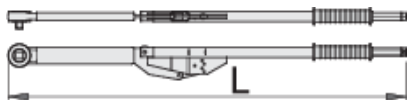

- строительство
- тяжёлая промышленность
- производство крупногабаритных станков
- судостроение
- авиастроение
- Не используйте ключ для ослабления крепежа!

ВАЖНО!

- Не используйте ключ для ослабления крепежа!
- Во время работы следует прикладывать равномерное усилие. Работы необходимо проводить строго в соответствии с инструкцией по применению.
- Вращение можно производить только в направлении, указанном на наклейке! Стикер указывает, в каком направлении следует выполнять затягивание!
- Интервал между калибровками динамометрического ключа составляет 12 месяцев или 5000 измерений с начала использования.
- ВСЕГДА возвращайте механизм в положение минимального крутящего момента по окончании работы.
- Когда требуемый крутящий момент достигнут, необходимо прекратить затягивание.
- Несоблюдение инструкции по эксплуатации может привести к повреждению динамометрического ключа.

616802	3/4"	200 - 800	150 - 600	1140	9000
616803	3/4"	300 - 1000	200 - 750	1470	9800

* Изображения продуктов носят демонстрационный характер. Все размеры указаны в миллиметрах, вес в граммах.