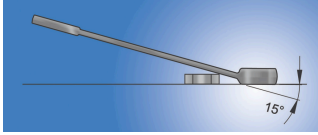

Kombine anahtar, kısa tip

125/1

Profiles

Standards

ISO 7738

Product features

- malzeme: krom vanadyum
- sıcak dövme, tamamen sertleştirilmiş ve temperlenmiş
- yüzey bitirme: ISO 1456:2009 standardına göre krom kaplamalı
- cilalı başlık
- LIFE profilli halka parçası
- ISO 7738 standardına göre yapılmıştır (yalnızca metrik boyut)
- 3113A'da ISO 3318 standardına göre yapılmıştır (yalnızca metrik boyutlar)

L

B2

B1

A2

A1

618651	5	84	5.8	12	3	3	9
618652	5.5	84	5.8	12	3	3	9
600414	6	100	10.4	14.5	5	3.5	11
600415	7	109	11.5	16.5	5.8	3.9	15
600416	8	119	13.2	18.5	6.9	3.9	20
600417	9	123	14.3	21	7.3	4	25
600418	10	128	15.9	23	7.5	4.2	29
600419	11	135	17.8	24.5	8	4.5	35
600420	12	139	19.4	26.5	8.5	4.7	45
600421	13	150	20.4	29.5	8.5	5.2	54
600422	14	160	22	31.5	9	5.2	63
600423	15	170	23.2	33.5	9.5	5.7	78
600424	16	180	24.8	36	10.5	6.2	95
600425	17	190	26.1	38	10.5	6.7	121
600426	18	200	27.7	40	11	7.2	135
600427	19	210	29.3	42	12	7.2	157
600428	20	220	31	44	12.5	7.7	186
600429	21	230	32.6	45.5	13	8.2	198
600430	22	247	34.1	46.5	13	8.2	230
602089	23	250	35.7	50.5	13	8.2	254
602090	24	266	37.3	52.5	14	8.5	300
602091	25	270	39	54.5	14.5	8.5	330
602092	26	275	40.1	56	15	8.5	342
602093	27	292	41.6	57.5	15	9	365
602094	28	296	43.2	59.5	15.5	9	432
602095	29	300	44.9	61.5	16	9.5	455
602096	30	323	46.5	63.5	16	10	522
602097	32	343	49	68	16.5	10.5	602
603332	36	400	54.5	79.5	20	13.5	1115

		L	B2	B1	A2	A1	
618566	41	420	62	86.8	21	14.6	1575
618570	46	440	69	94	23	16	1985

* Ürünlerin resimleri semboliktir. Bütün boyutlar mm ve ağırlık gram cinsindedir.

Usage (pictures)

LIFE profile

Safety (pictures)