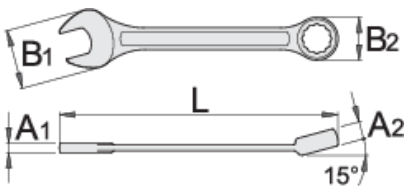

Kombine anahtar, kısa tip

125/1

Profiles

Standards

ISO 7738

Product features

- malzeme: krom vanadyum
- sıcak dövme, tamamen sertleştirilmiş ve temperlenmiş
- yüzey bitirme: ISO 1456:2009 standardına göre krom kaplamalı
- cilalı başlık
- LIFE profilli halka parçası
- ISO 7738 standardına göre yapılmıştır (yalnızca metrik boyut)
- 3113A'da ISO 3318 standardına göre yapılmıştır (yalnızca metrik boyutlar)

L

B2

B1

A2

A1

618651	5	84	5.8	12	3	3	9
618652	5.5	84	5.8	12	3	3	9
600414	6	100	10.4	14.5	5	3.5	11
600415	7	109	11.5	16.5	5.8	3.9	15
600416	8	119	13.2	18.5	6.9	3.9	20
600417	9	123	14.3	21	7.3	4	25
600418	10	128	15.9	23	7.5	4.2	29
600419	11	135	17.8	24.5	8	4.5	35
600420	12	139	19.4	26.5	8.5	4.7	45
600421	13	150	20.4	29.5	8.5	5.2	54
600422	14	160	22	31.5	9	5.2	63
600423	15	170	23.2	33.5	9.5	5.7	78
600424	16	180	24.8	36	10.5	6.2	95
600425	17	190	26.1	38	10.5	6.7	121
600426	18	200	27.7	40	11	7.2	135
600427	19	210	29.3	42	12	7.2	157
600428	20	220	31	44	12.5	7.7	186
600429	21	230	32.6	45.5	13	8.2	198
600430	22	247	34.1	46.5	13	8.2	230
602089	23	250	35.7	50.5	13	8.2	254
602090	24	266	37.3	52.5	14	8.5	300
602091	25	270	39	54.5	14.5	8.5	330
602092	26	275	40.1	56	15	8.5	342
602093	27	292	41.6	57.5	15	9	365
602094	28	296	43.2	59.5	15.5	9	432
602095	29	300	44.9	61.5	16	9.5	455
602096	30	323	46.5	63.5	16	10	522
602097	32	343	49	68	16.5	10.5	602
603332	36	400	54.5	79.5	20	13.5	1115

		L	B2	B1	A2	A1	
618566	41	420	62	86.8	21	14.6	1575
618570	46	440	69	94	23	16	1985

* Ürünlerin resimleri semboliktir. Bütün boyutlar mm ve ağırlık gram cinsindedir.

Usage (pictures)

LIFE profile

Safety (pictures)