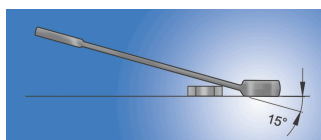

Chiave combinata

125/1

Profili

Standard

ISO 7738

Attributi del prodotto

- materiale: acciaio al cromo vanadio premium
- forgiata, interamente bonificata
- finitura superficiale: cromata ISO 1456:2009
- teste lucidate
- parte ad anello con profilo LIFE
- conforme allo standard ISO 7738 (solo misure metriche)
- conforme allo standard ISO 3318 e 3113A (solo dimensioni metriche)

L

B2

B1

A2

A1

618651	5	84	5.8	12	3	3	9
618652	5.5	84	5.8	12	3	3	9
600414	6	100	10.4	14.5	5	3.5	11
600415	7	109	11.5	16.5	5.8	3.9	15
600416	8	119	13.2	18.5	6.9	3.9	20
600417	9	123	14.3	21	7.3	4	25
600418	10	128	15.9	23	7.5	4.2	29
600419	11	135	17.8	24.5	8	4.5	35
600420	12	139	19.4	26.5	8.5	4.7	45
600421	13	150	20.4	29.5	8.5	5.2	54
600422	14	160	22	31.5	9	5.2	63
600423	15	170	23.2	33.5	9.5	5.7	78
600424	16	180	24.8	36	10.5	6.2	95
600425	17	190	26.1	38	10.5	6.7	121
600426	18	200	27.7	40	11	7.2	135
600427	19	210	29.3	42	12	7.2	157
600428	20	220	31	44	12.5	7.7	186
600429	21	230	32.6	45.5	13	8.2	198
600430	22	247	34.1	46.5	13	8.2	230
602089	23	250	35.7	50.5	13	8.2	254
602090	24	266	37.3	52.5	14	8.5	300
602091	25	270	39	54.5	14.5	8.5	330
602092	26	275	40.1	56	15	8.5	342
602093	27	292	41.6	57.5	15	9	365
602094	28	296	43.2	59.5	15.5	9	432
602095	29	300	44.9	61.5	16	9.5	455
602096	30	323	46.5	63.5	16	10	522
602097	32	343	49	68	16.5	10.5	602
603332	36	400	54.5	79.5	20	13.5	1115

		L	B2	B1	A2	A1	
618566	41	420	62	86.8	21	14.6	1575
618570	46	440	69	94	23	16	1985

* Le immagini dei prodotti sono puramente simboliche. Tutte le dimensioni sono in mm, peso in grammi.

Utilizzo (pictures)