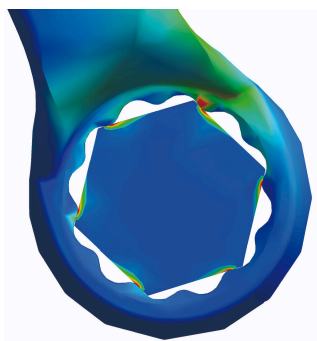

Chiave combinata

125/1

Profili

Standard

ISO 7738

Attributi del prodotto

- materiale: acciaio al cromo vanadio premium
- forgiata, interamente bonificata
- finitura superficiale: cromata ISO 1456:2009
- teste lucidate
- parte ad anello con profilo LIFE
- conforme allo standard ISO 7738 (solo misure metriche)
- conforme allo standard ISO 3318 e 3113A (solo dimensioni metriche)

L

B2

B1

A2

A1

618651	5	84	5.8	12	3	3	9
618652	5.5	84	5.8	12	3	3	9
600414	6	100	10.4	14.5	5	3.5	11
600415	7	109	11.5	16.5	5.8	3.9	15
600416	8	119	13.2	18.5	6.9	3.9	20
600417	9	123	14.3	21	7.3	4	25
600418	10	128	15.9	23	7.5	4.2	29
600419	11	135	17.8	24.5	8	4.5	35
600420	12	139	19.4	26.5	8.5	4.7	45
600421	13	150	20.4	29.5	8.5	5.2	54
600422	14	160	22	31.5	9	5.2	63
600423	15	170	23.2	33.5	9.5	5.7	78
600424	16	180	24.8	36	10.5	6.2	95
600425	17	190	26.1	38	10.5	6.7	121
600426	18	200	27.7	40	11	7.2	135
600427	19	210	29.3	42	12	7.2	157
600428	20	220	31	44	12.5	7.7	186
600429	21	230	32.6	45.5	13	8.2	198
600430	22	247	34.1	46.5	13	8.2	230
602089	23	250	35.7	50.5	13	8.2	254
602090	24	266	37.3	52.5	14	8.5	300
602091	25	270	39	54.5	14.5	8.5	330
602092	26	275	40.1	56	15	8.5	342
602093	27	292	41.6	57.5	15	9	365
602094	28	296	43.2	59.5	15.5	9	432
602095	29	300	44.9	61.5	16	9.5	455
602096	30	323	46.5	63.5	16	10	522
602097	32	343	49	68	16.5	10.5	602
603332	36	400	54.5	79.5	20	13.5	1115

		L	B2	B1	A2	A1	
618566	41	420	62	86.8	21	14.6	1575
618570	46	440	69	94	23	16	1985

* Le immagini dei prodotti sono puramente simboliche. Tutte le dimensioni sono in mm, peso in grammi.

Utilizzo (pictures)