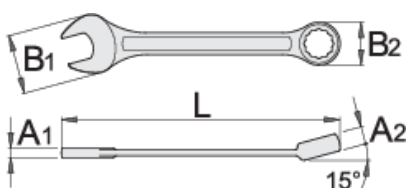

Chiave combinata

125/1

Profili

Standard

ISO 7738

Attributi del prodotto

- materiale: acciaio al cromo vanadio premium
- forgiata, interamente bonificata
- finitura superficiale: cromata ISO 1456:2009
- teste lucidate
- parte ad anello con profilo LIFE
- conforme allo standard ISO 7738 (solo misure metriche)
- conforme allo standard ISO 3318 e 3113A (solo dimensioni metriche)

L

B2

B1

A2

A1

618651	5	84	5.8	12	3	3	9
618652	5.5	84	5.8	12	3	3	9
600414	6	100	10.4	14.5	5	3.5	11
600415	7	109	11.5	16.5	5.8	3.9	15
600416	8	119	13.2	18.5	6.9	3.9	20
600417	9	123	14.3	21	7.3	4	25
600418	10	128	15.9	23	7.5	4.2	29
600419	11	135	17.8	24.5	8	4.5	35
600420	12	139	19.4	26.5	8.5	4.7	45
600421	13	150	20.4	29.5	8.5	5.2	54
600422	14	160	22	31.5	9	5.2	63
600423	15	170	23.2	33.5	9.5	5.7	78
600424	16	180	24.8	36	10.5	6.2	95
600425	17	190	26.1	38	10.5	6.7	121
600426	18	200	27.7	40	11	7.2	135
600427	19	210	29.3	42	12	7.2	157
600428	20	220	31	44	12.5	7.7	186
600429	21	230	32.6	45.5	13	8.2	198
600430	22	247	34.1	46.5	13	8.2	230
602089	23	250	35.7	50.5	13	8.2	254
602090	24	266	37.3	52.5	14	8.5	300
602091	25	270	39	54.5	14.5	8.5	330
602092	26	275	40.1	56	15	8.5	342
602093	27	292	41.6	57.5	15	9	365
602094	28	296	43.2	59.5	15.5	9	432
602095	29	300	44.9	61.5	16	9.5	455
602096	30	323	46.5	63.5	16	10	522
602097	32	343	49	68	16.5	10.5	602
603332	36	400	54.5	79.5	20	13.5	1115

		L	B2	B1	A2	A1	
618566	41	420	62	86.8	21	14.6	1575
618570	46	440	69	94	23	16	1985

* Le immagini dei prodotti sono puramente simboliche. Tutte le dimensioni sono in mm, peso in grammi.

Utilizzo (pictures)