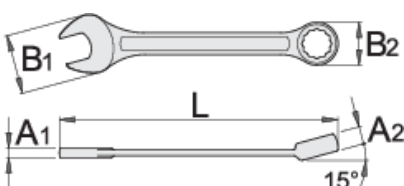

Ključ viljuškasto-okasti kratki

125/1

Profili

Zatvori pretraživanje

ISO 7738

Atributi proizvoda

- Materijal: Premium krom-vanadij
- kovan, u cijelosti ojačan i zakaljen
- kromirani (ISO 1456:2009)
- polirane glave
- obuhvatni dio sa LIFE profilom
- izrađeni prema standardu ISO 7738 (samo metričke dimenzije)
- izrađen prema standardu ISO 3318 in 3113A (samo metričke dimenzije)

L

B2

B1

A2

A1

618651	5	84	5.8	12	3	3	9
618652	5.5	84	5.8	12	3	3	9
600414	6	100	10.4	14.5	5	3.5	11
600415	7	109	11.5	16.5	5.8	3.9	15
600416	8	119	13.2	18.5	6.9	3.9	20
600417	9	123	14.3	21	7.3	4	25
600418	10	128	15.9	23	7.5	4.2	29
600419	11	135	17.8	24.5	8	4.5	35
600420	12	139	19.4	26.5	8.5	4.7	45
600421	13	150	20.4	29.5	8.5	5.2	54
600422	14	160	22	31.5	9	5.2	63
600423	15	170	23.2	33.5	9.5	5.7	78
600424	16	180	24.8	36	10.5	6.2	95
600425	17	190	26.1	38	10.5	6.7	121
600426	18	200	27.7	40	11	7.2	135
600427	19	210	29.3	42	12	7.2	157
600428	20	220	31	44	12.5	7.7	186
600429	21	230	32.6	45.5	13	8.2	198
600430	22	247	34.1	46.5	13	8.2	230
602089	23	250	35.7	50.5	13	8.2	254
602090	24	266	37.3	52.5	14	8.5	300
602091	25	270	39	54.5	14.5	8.5	330
602092	26	275	40.1	56	15	8.5	342
602093	27	292	41.6	57.5	15	9	365
602094	28	296	43.2	59.5	15.5	9	432
602095	29	300	44.9	61.5	16	9.5	455
602096	30	323	46.5	63.5	16	10	522
602097	32	343	49	68	16.5	10.5	602
603332	36	400	54.5	79.5	20	13.5	1115

		L	B2	B1	A2	A1	
618566	41	420	62	86.8	21	14.6	1575
618570	46	440	69	94	23	16	1985

* Slike proizvoda su simbolične. Sve dimenzije su u mm, masa je u g.

upotreba (pictures)

LIFE profile

Safety (pictures)