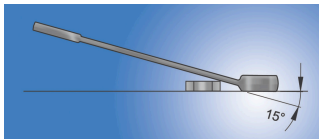

L	B2	B1	A2	A1	
618566	41	420	62	86.8	21	14.6	1575
618570	46	440	69	94	23	16	1985

* Οι εικόνες των προϊόντων είναι συμβολικές. Όλες οι διαστάσεις είναι σε mm, το βάρος είναι σε γραμμάρια. Όλες οι αναφερόμενες διαστάσεις μπορεί να διαφέρουν σε ανοχές.

Χρήση (εικόνες)

Προφίλ LIFE