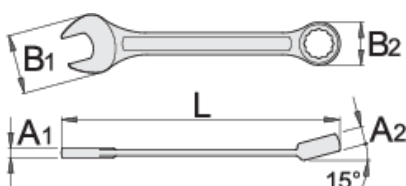

## Χαρακτηριστικά προϊόντος

- υλικό: χρώμιο βανάδιο
- σφυρήλατο, ολικά σκληρυμένο με θερμική επεξεργασία
- επιχρωμιωμένο σύμφωνα με τα πρότυπα EN12540
- γυαλισμένη κεφαλή
- Γερμανοπολύγωνο κυρτό με νέο προφίλ life
- κατασκευασμένο σύμφωνα με τα πρότυπα ISO 7738 (μόνο μετρικά)
- κατασκευασμένο σύμφωνα με τα πρότυπα ISO 3318 se 3113A (μόνο μετρικές διαστάσεις)

L

B2

B1

A2

A1

618651	5	84	5.8	12	3	3	9
618652	5.5	84	5.8	12	3	3	9
600414	6	100	10.4	14.5	5	3.5	11
600415	7	109	11.5	16.5	5.8	3.9	15
600416	8	119	13.2	18.5	6.9	3.9	20
600417	9	123	14.3	21	7.3	4	25
600418	10	128	15.9	23	7.5	4.2	29
600419	11	135	17.8	24.5	8	4.5	35
600420	12	139	19.4	26.5	8.5	4.7	45
600421	13	150	20.4	29.5	8.5	5.2	54
600422	14	160	22	31.5	9	5.2	63
600423	15	170	23.2	33.5	9.5	5.7	78
600424	16	180	24.8	36	10.5	6.2	95
600425	17	190	26.1	38	10.5	6.7	121
600426	18	200	27.7	40	11	7.2	135
600427	19	210	29.3	42	12	7.2	157
600428	20	220	31	44	12.5	7.7	186
600429	21	230	32.6	45.5	13	8.2	198
600430	22	247	34.1	46.5	13	8.2	230
602089	23	250	35.7	50.5	13	8.2	254
602090	24	266	37.3	52.5	14	8.5	300
602091	25	270	39	54.5	14.5	8.5	330
602092	26	275	40.1	56	15	8.5	342
602093	27	292	41.6	57.5	15	9	365
602094	28	296	43.2	59.5	15.5	9	432
602095	29	300	44.9	61.5	16	9.5	455
602096	30	323	46.5	63.5	16	10	522
602097	32	343	49	68	16.5	10.5	602
603332	36	400	54.5	79.5	20	13.5	1115

		L	B2	B1	A2	A1	
618566	41	420	62	86.8	21	14.6	1575
618570	46	440	69	94	23	16	1985

\* Οι εικόνες των προϊόντων είναι συμβολικές. Όλες οι διαστάσεις είναι σε mm, το βάρος είναι σε γραμμάρια. Όλες οι αναφερόμενες διαστάσεις μπορεί να διαφέρουν σε ανοχές.