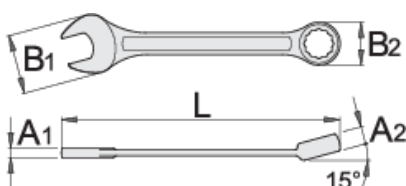

Ključ viljuškasto-okasti kratki

125/1

Profili

Standardi

ISO 7738

Atributi proizvoda

- materijal: Premium krom-vanadij
- kovan, u cijelosti ojačan i zakaljen
- kromirani (ISO 1456:2009)
- polirane glave
- obuhvatni dio sa LIFE profilom
- izrađeni prema standardu ISO 7738 (samo metričke dimenzije)
- izrađen prema standardu ISO 3318 in 3113A (samo metričke dimenzije)

L

B2

B1

A2

A1

618651	5	84	5.8	12	3	3	9
618652	5.5	84	5.8	12	3	3	9
600414	6	100	10.4	14.5	5	3.5	11
600415	7	109	11.5	16.5	5.8	3.9	15
600416	8	119	13.2	18.5	6.9	3.9	20
600417	9	123	14.3	21	7.3	4	25
600418	10	128	15.9	23	7.5	4.2	29
600419	11	135	17.8	24.5	8	4.5	35
600420	12	139	19.4	26.5	8.5	4.7	45
600421	13	150	20.4	29.5	8.5	5.2	54
600422	14	160	22	31.5	9	5.2	63
600423	15	170	23.2	33.5	9.5	5.7	78
600424	16	180	24.8	36	10.5	6.2	95
600425	17	190	26.1	38	10.5	6.7	121
600426	18	200	27.7	40	11	7.2	135
600427	19	210	29.3	42	12	7.2	157
600428	20	220	31	44	12.5	7.7	186
600429	21	230	32.6	45.5	13	8.2	198
600430	22	247	34.1	46.5	13	8.2	230
602089	23	250	35.7	50.5	13	8.2	254
602090	24	266	37.3	52.5	14	8.5	300
602091	25	270	39	54.5	14.5	8.5	330
602092	26	275	40.1	56	15	8.5	342
602093	27	292	41.6	57.5	15	9	365
602094	28	296	43.2	59.5	15.5	9	432
602095	29	300	44.9	61.5	16	9.5	455
602096	30	323	46.5	63.5	16	10	522
602097	32	343	49	68	16.5	10.5	602
603332	36	400	54.5	79.5	20	13.5	1115

		L	B2	B1	A2	A1	
618566	41	420	62	86.8	21	14.6	1575
618570	46	440	69	94	23	16	1985

* Slike proizvoda su simbolične. Sve dimenzije su u mm, masa je u g.

Upotreba (pictures)

LIFE profile

Safety (pictures)