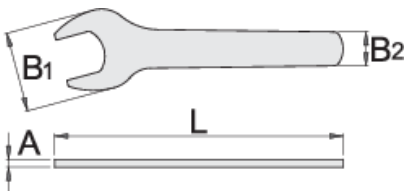

Vidlicový kľúč pre plyn

135/2

Profiles

Product features

- materiál: premium ocel'ový plech
- chrómované v súlade s ISO 1456:2009

L

B1

B2

* Obrázky sú symbolické. Všetky rozmery sú v mm, hmotnosť je v g. Všetky udané rozmery sa môžu líšiť v rámci tolerancie.

Usage (pictures)