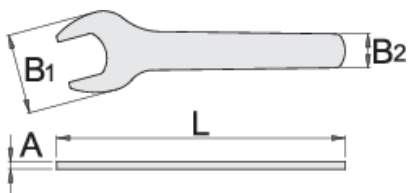

Cheie fixa simpla pentru gaz

135/2

Profile

Caracteristicile produsului

- confectionat din tabla
- acoperire cromare conform ISO 1456:2009

L

B1

B2

* Imaginea produsului este simbolica. Toate dimensiunile sunt exprimate în mm, greutatea în grame.

0 (pictures)