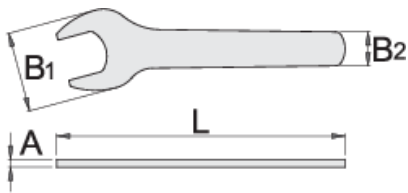

## Termékjellemzők

- anyaga: Premium acéllemez
- felületkezelés: krómozott, ISO 1456:2009 szabvány szerint

L

B1

B2

A

600262

27

187

52

22

4

149

\* A termékképek illusztrációk. Minden feltüntetett méret milliméterben, a tömegek grammokban. Az összes feltüntetett méret eltérhet a toleranciának megfelelően.