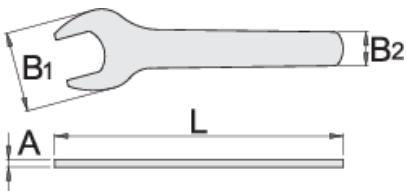

Ključ jednostrani za plinske boce

135/2

Profili

Atributi proizvoda

- Materijal: Premium lim
- Kromirani (ISO 1456:2009)

L

B1

B2

* Slike proizvoda su simbolične. Sve dimenzije su u mm, masa je u g.

upotreba (pictures)