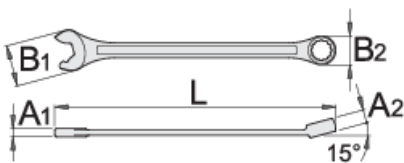

611762

8

L

140

B2

13.2

B1

18.5

A2

6.9

A1

3.9

22