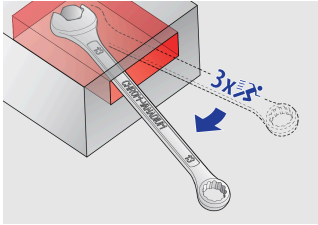

L	B2	B1	A2	A1	
611763	10	160	15.9	23	7.5	4.2	37
611764	11	174	17.8	24.5	8	4.5	43
611765	12	183	19.4	26.5	8.5	4.7	54
611766	13	196	20.4	29.5	8.5	5.2	63
611767	14	206	22	31.5	9	5.2	75
611768	15	217	23.2	33.5	9.5	5.7	93
611769	16	227	24.8	36	10.5	6.2	114
611770	17	238	26.1	38	10.5	6.7	131
611930	18	250	28	40	11	7.2	155
611771	19	261	29.3	42	12	7.2	173
611772	22	296	34.1	46.5	13	8.2	258
611773	24	321	37.3	52.5	14	8.5	321

* Ürünlerin resimleri semboliktir. Bütün boyutlar mm ve ağırlık gram cinsindedir.

Usage (pictures)

Standart kombinasyon anahtarına kıyasla 3 kat daha hızlı çalışmasını sağlar