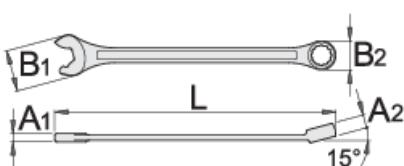

Ključ viljuškasto-okasti IBEX

129/1

Profili

Opis proizvoda

- materijal: premium hrom-vanadijum čelik
- kovan, u potpunosti kaljen i ojačan
- hromiran (ISO 1456:2009)
- polirani vrhovi
- obuhvatni (okasti) deo sa LIFE profilom

Prednosti:

- sila deluje pre svega na ravne delove matice, čime se štite njeni uglovi
- trostruka prihvatna površina za veću snagu
- 100% naleganje ključa
- okretanje bez podizanja ključa sa matice

L

B2

B1

3.9

22

		L	B2	B1	A2	A1	
611763	10	160	15.9	23	7.5	4.2	37
611764	11	174	17.8	24.5	8	4.5	43
611765	12	183	19.4	26.5	8.5	4.7	54
611766	13	196	20.4	29.5	8.5	5.2	63
611767	14	206	22	31.5	9	5.2	75
611768	15	217	23.2	33.5	9.5	5.7	93
611769	16	227	24.8	36	10.5	6.2	114
611770	17	238	26.1	38	10.5	6.7	131
611930	18	250	28	40	11	7.2	155
611771	19	261	29.3	42	12	7.2	173
611772	22	296	34.1	46.5	13	8.2	258
611773	24	321	37.3	52.5	14	8.5	321

* Fotografije proizvoda su simbolične. Sve dimenzije su u mm, a težina u gramima. Sve navedene dimenzije mogu odstupati u granicama tolerancija.

Upotreba (slike)

omogućava tri puta brži rad u poređenju sa standardnim viljuškasto-okastim ključevima