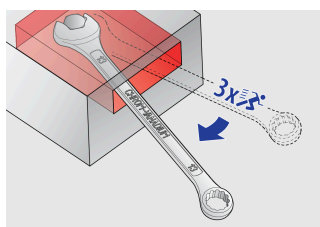

Ključ viljuškasto-okasti IBEX

129/1

Profili

Opis proizvoda

- materijal: premium hrom-vanadijum čelik
- kovan, u potpunosti kaljen i ojačan
- hromiran (ISO 1456:2009)
- polirani vrhovi
- obuhvatni (okasti) deo sa LIFE profilom

Prednosti:

- sila deluje pre svega na ravne delove matice, čime se štite njeni uglovi
- trostruka prihvatna površina za veću snagu
- 100% naleganje ključa
- okretanje bez podizanja ključa sa matice

L

B2

B1

3.9

22

		L	B2	B1	A2	A1	
611763	10	160	15.9	23	7.5	4.2	37
611764	11	174	17.8	24.5	8	4.5	43
611765	12	183	19.4	26.5	8.5	4.7	54
611766	13	196	20.4	29.5	8.5	5.2	63
611767	14	206	22	31.5	9	5.2	75
611768	15	217	23.2	33.5	9.5	5.7	93
611769	16	227	24.8	36	10.5	6.2	114
611770	17	238	26.1	38	10.5	6.7	131
611930	18	250	28	40	11	7.2	155
611771	19	261	29.3	42	12	7.2	173
611772	22	296	34.1	46.5	13	8.2	258
611773	24	321	37.3	52.5	14	8.5	321

* Fotografije proizvoda su simbolične. Sve dimenzije su u mm, a težina u gramima. Sve navedene dimenzije mogu odstupati u granicama tolerancija.

Upotreba (slike)

omogućava tri puta brži rad u poređenju sa standardnim viljuškasto-okastim ključevima