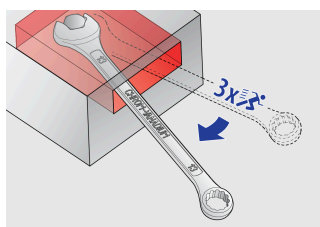

Výhody:

- účinnosť na okrajoch nepoškodzuje hrany
- trojvrstvový povrch pre väčšiu pevnosť
- 100% umiestnenie klúča
- pretáčanie bez vytiahnutia

611762

8

L

140

B2

13.2

B1

18.5

A2

6.9

A1

3.9

22

		L	B2	B1	A2	A1	
611763	10	160	15.9	23	7.5	4.2	37
611764	11	174	17.8	24.5	8	4.5	43
611765	12	183	19.4	26.5	8.5	4.7	54
611766	13	196	20.4	29.5	8.5	5.2	63
611767	14	206	22	31.5	9	5.2	75
611768	15	217	23.2	33.5	9.5	5.7	93
611769	16	227	24.8	36	10.5	6.2	114
611770	17	238	26.1	38	10.5	6.7	131
611930	18	250	28	40	11	7.2	155
611771	19	261	29.3	42	12	7.2	173
611772	22	296	34.1	46.5	13	8.2	258
611773	24	321	37.3	52.5	14	8.5	321

* Obrázky sú symbolické. Všetky rozmery sú v mm, hmotnosť je v g. Všetky udané rozmery sa môžu líšiť v rámci tolerancie.

Usage (pictures)

Umožňuje
3x rýchlejšiu prácu v
porovnaní so
štandardným
kombinovaným
kľúčom

100% umiestnenie
kľúča

trojvrstvový povrch
pre väčšiu pevnosť

LIFE profil