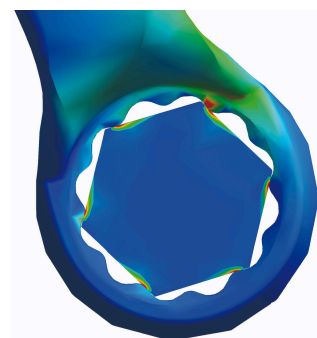

Výhody:

- účinnosť na okrajoch nepoškodzuje hrany
- trojvrstvový povrch pre väčšiu pevnosť
- 100% umiestnenie klúča
- pretáčanie bez vytiahnutia

611762

8

L

140

B2

13.2

B1

18.5

A2

6.9

A1

3.9

22

		L	B2	B1	A2	A1	
611763	10	160	15.9	23	7.5	4.2	37
611764	11	174	17.8	24.5	8	4.5	43
611765	12	183	19.4	26.5	8.5	4.7	54
611766	13	196	20.4	29.5	8.5	5.2	63
611767	14	206	22	31.5	9	5.2	75
611768	15	217	23.2	33.5	9.5	5.7	93
611769	16	227	24.8	36	10.5	6.2	114
611770	17	238	26.1	38	10.5	6.7	131
611930	18	250	28	40	11	7.2	155
611771	19	261	29.3	42	12	7.2	173
611772	22	296	34.1	46.5	13	8.2	258
611773	24	321	37.3	52.5	14	8.5	321

* Obrázky sú symbolické. Všetky rozmery sú v mm, hmotnosť je v g. Všetky udané rozmery sa môžu líšiť v rámci tolerancie.

Usage (pictures)

Umožňuje
3x rýchlejšiu prácu v
porovnaní so
štandardným
kombinovaným
kľúčom

100% umiestnenie
kľúča

trojvrstvový povrch
pre väčšiu pevnosť

LIFE profil