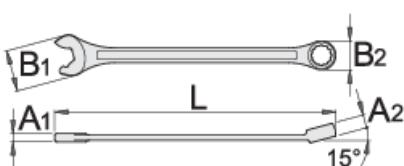

kombinovaný klúč IBEX

129/1

Profiles

Product features

- materiál: premium chróm vanádiová oceľ
- kované, tvrdené a temperované,
- chrómované v súlade s ISO 1456:2009
- leštená hlava
- očková časť s LIFE profilom

Výhody:

- účinnosť na okrajoch nepoškodzuje hrany
- trojvrstvový povrch pre väčšiu pevnosť
- 100% umiestnenie klúča
- pretáčanie bez vytiahnutia

611762

8

L

140

B2

13.2

B1

18.5

A2

6.9

A1

3.9

22

		L	B2	B1	A2	A1	
611763	10	160	15.9	23	7.5	4.2	37
611764	11	174	17.8	24.5	8	4.5	43
611765	12	183	19.4	26.5	8.5	4.7	54
611766	13	196	20.4	29.5	8.5	5.2	63
611767	14	206	22	31.5	9	5.2	75
611768	15	217	23.2	33.5	9.5	5.7	93
611769	16	227	24.8	36	10.5	6.2	114
611770	17	238	26.1	38	10.5	6.7	131
611930	18	250	28	40	11	7.2	155
611771	19	261	29.3	42	12	7.2	173
611772	22	296	34.1	46.5	13	8.2	258
611773	24	321	37.3	52.5	14	8.5	321

* Obrázky sú symbolické. Všetky rozmery sú v mm, hmotnosť je v g. Všetky udané rozmery sa môžu líšiť v rámci tolerancie.

Usage (pictures)

Umožňuje
3x rýchlejšiu prácu v
porovnaní so
štandardným
kombinovaným
kľúčom