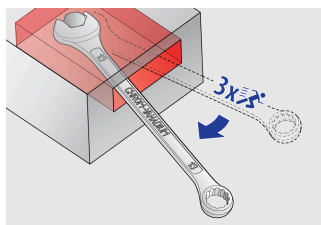

Chei combinate IBEX

129/1

Profile

Caracteristicile produsului

- material: crom vanadiu
- forjata, calire si revenire totala
- acoperire cromare conform ISO 1456:2009
- capete polizate
- partea inelara cu profil de protectie

Avantaje:

- Forta actioneaza pe flanc pentru a nu deforma interiorul unghiului
- 3 suprafete conducatoare pentru o mai mare forta
- pozitionare 100% a cheii
- rotirea cheii fara scoaterea acesteia

L

B2

B1

3.9

22

|  |  | L | B2 | B1 | A2 | A1 |  |
|---|--|-----|------|------|------|-----|--|
| 611763 | 10 | 160 | 15.9 | 23 | 7.5 | 4.2 | 37 |
| 611764 | 11 | 174 | 17.8 | 24.5 | 8 | 4.5 | 43 |
| 611765 | 12 | 183 | 19.4 | 26.5 | 8.5 | 4.7 | 54 |
| 611766 | 13 | 196 | 20.4 | 29.5 | 8.5 | 5.2 | 63 |
| 611767 | 14 | 206 | 22 | 31.5 | 9 | 5.2 | 75 |
| 611768 | 15 | 217 | 23.2 | 33.5 | 9.5 | 5.7 | 93 |
| 611769 | 16 | 227 | 24.8 | 36 | 10.5 | 6.2 | 114 |
| 611770 | 17 | 238 | 26.1 | 38 | 10.5 | 6.7 | 131 |
| 611930 | 18 | 250 | 28 | 40 | 11 | 7.2 | 155 |
| 611771 | 19 | 261 | 29.3 | 42 | 12 | 7.2 | 173 |
| 611772 | 22 | 296 | 34.1 | 46.5 | 13 | 8.2 | 258 |
| 611773 | 24 | 321 | 37.3 | 52.5 | 14 | 8.5 | 321 |

* Imaginea produsului este simbolica. Toate dimensiunile sunt exprimate în mm, greutatea în grame.

0 (pictures)

Permite lucrul de 3 ori mai rapid în comparație cu cheia combinată standard

poziționare 100% a cheii