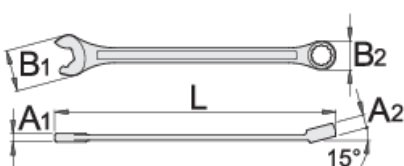

Chei combinate IBEX

129/1

Profile

Caracteristicile produsului

- material: crom vanadiu
- forjata, calire si revenire totala
- acoperire cromare conform ISO 1456:2009
- capete polizate
- partea inelara cu profil de protectie

Avantaje:

- Forta actioneaza pe flanc pentru a nu deforma interiorul unghiului
- 3 suprafete conducatoare pentru o mai mare forta
- pozitionare 100% a cheii
- rotirea cheii fara scoaterea acesteia

L

B2

B1

3.9

22

|  |  | L | B2 | B1 | A2 | A1 |  |
|---|--|-----|------|------|------|-----|--|
| 611763 | 10 | 160 | 15.9 | 23 | 7.5 | 4.2 | 37 |
| 611764 | 11 | 174 | 17.8 | 24.5 | 8 | 4.5 | 43 |
| 611765 | 12 | 183 | 19.4 | 26.5 | 8.5 | 4.7 | 54 |
| 611766 | 13 | 196 | 20.4 | 29.5 | 8.5 | 5.2 | 63 |
| 611767 | 14 | 206 | 22 | 31.5 | 9 | 5.2 | 75 |
| 611768 | 15 | 217 | 23.2 | 33.5 | 9.5 | 5.7 | 93 |
| 611769 | 16 | 227 | 24.8 | 36 | 10.5 | 6.2 | 114 |
| 611770 | 17 | 238 | 26.1 | 38 | 10.5 | 6.7 | 131 |
| 611930 | 18 | 250 | 28 | 40 | 11 | 7.2 | 155 |
| 611771 | 19 | 261 | 29.3 | 42 | 12 | 7.2 | 173 |
| 611772 | 22 | 296 | 34.1 | 46.5 | 13 | 8.2 | 258 |
| 611773 | 24 | 321 | 37.3 | 52.5 | 14 | 8.5 | 321 |

* Imaginea produsului este simbolica. Toate dimensiunile sunt exprimate în mm, greutatea în grame.

0 (pictures)

Permite lucrul de 3 ori mai rapid în comparație cu cheia combinată standard

poziționare 100% a cheii