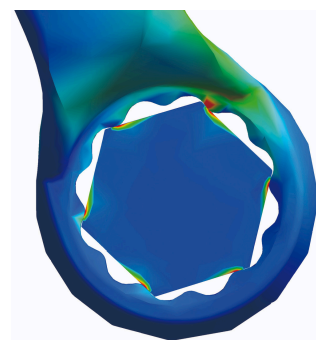

Предности:

- силата делува на страната на навртката заштита на нејзиниот агол
- троделна површина за поголема сила
- 100% позиционираност на клучот
- дејството на премотување со отстранување на клучот

		L	B2	B1	A2	A1	
611762	8	140	13.2	18.5	6.9	3.9	22
611763	10	160	15.9	23	7.5	4.2	37
611764	11	174	17.8	24.5	8	4.5	43
611765	12	183	19.4	26.5	8.5	4.7	54
611766	13	196	20.4	29.5	8.5	5.2	63
611767	14	206	22	31.5	9	5.2	75
611768	15	217	23.2	33.5	9.5	5.7	93
611769	16	227	24.8	36	10.5	6.2	114
611770	17	238	26.1	38	10.5	6.7	131
611930	18	250	28	40	11	7.2	155
611771	19	261	29.3	42	12	7.2	173
611772	22	296	34.1	46.5	13	8.2	258
611773	24	321	37.3	52.5	14	8.5	321

* Сликите на производите се симболични. Сите димензии се во мм, тежината е во грамови. Сите наведени димензии може да се разликуваат во ниво на толеранција

Usage (pictures)

Овозможува 3 пати побрза работа во споредба со стандарден комбиниран клуч

100% позиционираност на клучот

троделна површина за поголема сила

LIFE профил