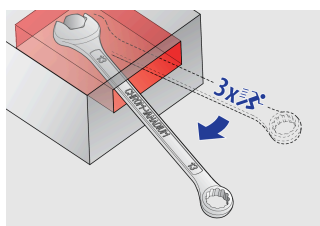

Комбиниран вилушкасто окаст клуч ИБЕКС

129/1

Profiles

Product features

- материјал: специјален плус хром ванадиум
- кован, целосно појачан и кален
- завршна површина: хромирана според EN 12540
- полирана глава
- прстенест дел со LIFE профил

Предности:

- силата делува на страната на навртката заштита на нејзиниот агол
- троделна површина за поголема сила
- 100% позиционираност на клучот
- дејството на премотување со отстранување на клучот

		L	B2	B1	A2	A1	
611762	8	140	13.2	18.5	6.9	3.9	22
611763	10	160	15.9	23	7.5	4.2	37
611764	11	174	17.8	24.5	8	4.5	43
611765	12	183	19.4	26.5	8.5	4.7	54
611766	13	196	20.4	29.5	8.5	5.2	63
611767	14	206	22	31.5	9	5.2	75
611768	15	217	23.2	33.5	9.5	5.7	93
611769	16	227	24.8	36	10.5	6.2	114
611770	17	238	26.1	38	10.5	6.7	131
611930	18	250	28	40	11	7.2	155
611771	19	261	29.3	42	12	7.2	173
611772	22	296	34.1	46.5	13	8.2	258
611773	24	321	37.3	52.5	14	8.5	321

* Сликите на производите се симболични. Сите димензии се во мм, тежината е во грамови. Сите наведени димензии може да се разликуваат во ниво на толеранција

Usage (pictures)

Овозможува 3 пати побрза работа во споредба со стандарден комбиниран клуч

100% позиционираност на клучот

троделна површина за поголема сила

LIFE профил