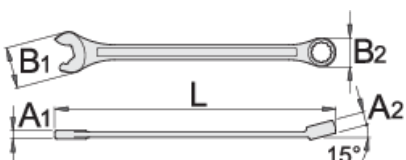

Комбиниран вилушкасто окаст клуч ИБЕКС

129/1

Profiles

Product features

- материјал: специјален плус хром ванадиум
- кован, целосно појачан и кален
- завршна површина: хромирана според EN 12540
- полирана глава
- прстенест дел со LIFE профил

Предности:

- силата делува на страната на навртката заштита на нејзиниот агол
- троделна површина за поголема сила
- 100% позиционираност на клучот
- дејството на премотување со отстранување на клучот

		L	B2	B1	A2	A1	
611762	8	140	13.2	18.5	6.9	3.9	22
611763	10	160	15.9	23	7.5	4.2	37
611764	11	174	17.8	24.5	8	4.5	43
611765	12	183	19.4	26.5	8.5	4.7	54
611766	13	196	20.4	29.5	8.5	5.2	63
611767	14	206	22	31.5	9	5.2	75
611768	15	217	23.2	33.5	9.5	5.7	93
611769	16	227	24.8	36	10.5	6.2	114
611770	17	238	26.1	38	10.5	6.7	131
611930	18	250	28	40	11	7.2	155
611771	19	261	29.3	42	12	7.2	173
611772	22	296	34.1	46.5	13	8.2	258
611773	24	321	37.3	52.5	14	8.5	321

* Сликите на производите се симболични. Сите димензии се во мм, тежината е во грамови. Сите наведени димензии може да се разликуваат во ниво на толеранција

Usage (pictures)

Овозможува 3 пати побрза работа во споредба со стандарден комбиниран клуч

100% позиционираност на клучот

троделна површина за поголема сила

LIFE профил