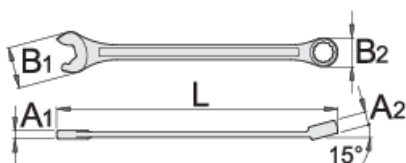

Звездогаечен ключ тип IBEX

129/1

Профили

Параметри на продукта

- материал: хром-ванадий
- ковани, изцяло закалени
- хромиран в съответствие със стандарт ISO 1456:2009
- полирани глави
- звезда LIFE профил

Предимства:

- усилието се прилага така, че да не повреди ъглите на гайката
- 3 точков контакт за по голяма мощ
- 100% позициониране на ключа
- връщане на ключа в обратна посока без сваляне от главата

L

B2

* Снимките на продуктите са символични. Всички размери са в мм., теглото е в грамове .

Употреба (снимки)

Позволява 3-кратно по-бърза работа, в сравнение с обикновен комбиниран ключ

100% позициониране на ключа