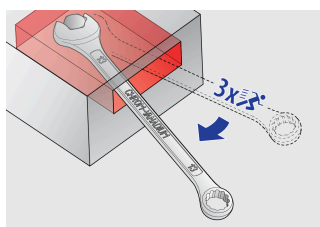

Звездогаечен ключ тип IBEX

129/1

Профили

Параметри на продукта

- материал: хром-ванадий
- ковани, изцяло закалени
- хромиран в съответствие със стандарт ISO 1456:2009
- полирани глави
- звезда LIFE профил

Предимства:

- усилието се прилага така, че да не повреди ъглите на гайката
- 3 точков контакт за по голяма мощ
- 100% позициониране на ключа
- връщане на ключа в обратна посока без сваляне от главата

L

B2

6.9

3.9

22

		L	B2	B1	A2	A1	
611763	10	160	15.9	23	7.5	4.2	37
611764	11	174	17.8	24.5	8	4.5	43
611765	12	183	19.4	26.5	8.5	4.7	54
611766	13	196	20.4	29.5	8.5	5.2	63
611767	14	206	22	31.5	9	5.2	75
611768	15	217	23.2	33.5	9.5	5.7	93
611769	16	227	24.8	36	10.5	6.2	114
611770	17	238	26.1	38	10.5	6.7	131
611930	18	250	28	40	11	7.2	155
611771	19	261	29.3	42	12	7.2	173
611772	22	296	34.1	46.5	13	8.2	258
611773	24	321	37.3	52.5	14	8.5	321

* Снимките на продуктите са символични. Всички размери са в мм., теглото е в грамове .

Употреба (снимки)

Позволява 3-кратно по-бърза работа, в сравнение с обикновен комбиниран ключ

100% позициониране на ключа