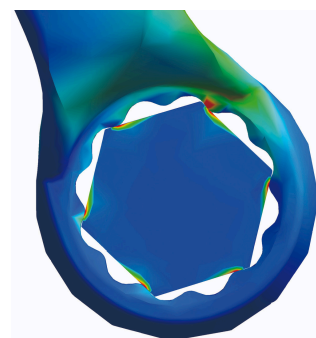

6.9

3.9

22

		L	B2	B1	A2	A1	
611763	10	160	15.9	23	7.5	4.2	37
611764	11	174	17.8	24.5	8	4.5	43
611765	12	183	19.4	26.5	8.5	4.7	54
611766	13	196	20.4	29.5	8.5	5.2	63
611767	14	206	22	31.5	9	5.2	75
611768	15	217	23.2	33.5	9.5	5.7	93
611769	16	227	24.8	36	10.5	6.2	114
611770	17	238	26.1	38	10.5	6.7	131
611930	18	250	28	40	11	7.2	155
611771	19	261	29.3	42	12	7.2	173
611772	22	296	34.1	46.5	13	8.2	258
611773	24	321	37.3	52.5	14	8.5	321

* Снимките на продуктите са символични. Всички размери са в мм., теглото е в грамове .

Употреба (снимки)

Позволява 3-кратно по-бърза работа, в сравнение с обикновен комбиниран ключ

100% позициониране на ключа

3 точков контакт за по голяма мощ

LIFE профил