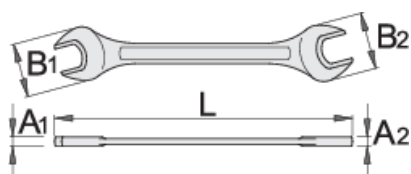

Ključ viličasti

112/2

Profili

Premium 

standard

DIN 895

Atributi izdelka

- material: Premium krom vanadijevo jeklo
- kovan, v celoti poboljššan
- površinska zaščita: kromiran po ISO 1456:2009
- v celoti izdelan v skladu s standardoma DIN 895 in DIN 475

		L	B1	B2	A1	A2	
602082	8 x 10	115	18	22	4.2	4.2	20
613222	10 x 11	122	23	24.5	5	5	35
605045	10 x 12	128	22	28	5	5	37

		L	B1	B2	A1	A2	
603611	10 x 13	137	26	28.5	5.2	5.2	43
602083	11 x 13	132	26	28.5	5	5.4	41
602085	13 x 15	152	28	32	6	6	63
603134	13 x 17	158	30	35	6.5	6.5	65
602086	14 x 17	158	30	35	6.5	6.5	62
602087	17 x 19	170	35	40	7	7	94
602088	19 x 22	197	42	48	8	8	138

* Slike proizvodov so simbolične. Vse dimenzije so v mm, masa v g. Vse navedene dimenzije lahko odstopajo v tolerančnih merah.

Safety (slike)