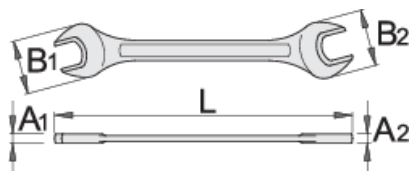

## Product features

- materiál: premium chróm vanádiová ocel'
- kované, tvrdené a temperované,
- chrómované v súlade s ISO 1456:2009
- vyrobené podľa noriem DIN 895 a DIN 475

		L	B1	B2	A1	A2	
602082	8 x 10	115	18	22	4.2	4.2	20
613222	10 x 11	122	23	24.5	5	5	35
605045	10 x 12	128	22	28	5	5	37