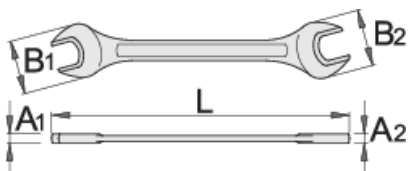

Cheie fixa dubla

112/2

Profile

Premium 

Standarde

DIN 895

Caracteristicile produsului

- material: otel carbon de scule
- forjata, calire si revenire totala
- acoperire cromare conform ISO 1456:2009
- executie in concordanta cu standardul DIN 895

|  |  | L | B1 | B2 | A1 | A2 |  |
|--|---|-----|----|------|-----|-----|---|
| 602082 | 8 x 10 | 115 | 18 | 22 | 4.2 | 4.2 | 20 |
| 613222 | 10 x 11 | 122 | 23 | 24.5 | 5 | 5 | 35 |
| 605045 | 10 x 12 | 128 | 22 | 28 | 5 | 5 | 37 |

* Imaginea produsului este simbolica. Toate dimensiunile sunt exprimate în mm, greutatea în grame.

Safety (pictures)