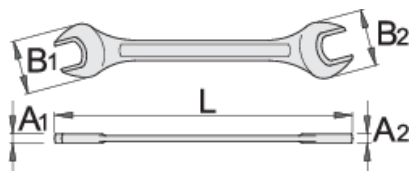

Ključ viljuškasti

112/2

Profili

Premium 

Zatvori pretraživanje

DIN 895

Atributi proizvoda

- Materijal: Premium alatni čelik
- Kovan, u cijelosti ojačan i zakaljen
- Kromiran (ISO 1456:2009)
- izrađen prema standardu DIN 895

		L	B1	B2	A1	A2	
602082	8 x 10	115	18	22	4.2	4.2	20
613222	10 x 11	122	23	24.5	5	5	35
605045	10 x 12	128	22	28	5	5	37

		L	B1	B2	A1	A2	
603611	10 x 13	137	26	28.5	5.2	5.2	43
602083	11 x 13	132	26	28.5	5	5.4	41
602085	13 x 15	152	28	32	6	6	63
603134	13 x 17	158	30	35	6.5	6.5	65
602086	14 x 17	158	30	35	6.5	6.5	62
602087	17 x 19	170	35	40	7	7	94
602088	19 x 22	197	42	48	8	8	138

* Slike proizvoda su simbolične. Sve dimenzije su u mm, masa je u g.

Safety (pictures)