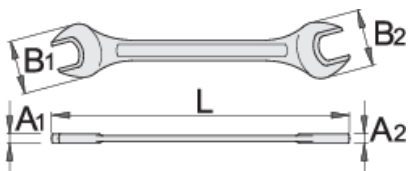

Γερμανικό κλειδί

112/2

Προφίλ

Premium 

Πρότυπα

DIN 895

Χαρακτηριστικά προϊόντος

- υλικό: premium χάλυβας χρωμίου βαναδίου
- σφυρήλατο, ολικά σκληρυμένο με θερμική επεξεργασία
- επιχρωμιωμένο σύμφωνα με τα πρότυπα EN12540
- κατασκευασμένο σύμφωνα με τα πρότυπα DIN 895 and DIN 475

		L	B1	B2	A1	A2	
602082	8 x 10	115	18	22	4.2	4.2	20
613222	10 x 11	122	23	24.5	5	5	35
605045	10 x 12	128	22	28	5	5	37

		L	B1	B2	A1	A2	
603611	10 x 13	137	26	28.5	5.2	5.2	43
602083	11 x 13	132	26	28.5	5	5.4	41
602085	13 x 15	152	28	32	6	6	63
603134	13 x 17	158	30	35	6.5	6.5	65
602086	14 x 17	158	30	35	6.5	6.5	62
602087	17 x 19	170	35	40	7	7	94
602088	19 x 22	197	42	48	8	8	138

* Οι εικόνες των προϊόντων είναι συμβολικές. Όλες οι διαστάσεις είναι σε mm, το βάρος είναι σε γραμμάρια. Όλες οι αναφερόμενες διαστάσεις μπορεί να διαφέρουν σε ανοχές.

Ασφάλεια (εικόνες)