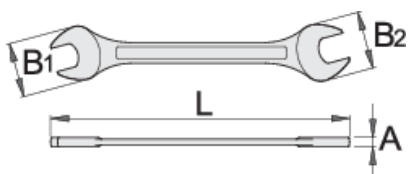

Cheie fixa dubla

110/1

Profile

Premium 

Standarde

ISO 10102

Caracteristicile produsului

- material:crom vanadiu
- forjare, calire si intarire totala
- finisarea suprafetei: acoperire cromare conform ISO 1456:2009
- capete polizate
- conform standardului ISO 10102 (numai pentru dimensiunile in mm)
- capul cheii sub 15 °

L

B1

B2

A

603316

4 x 4.5

100

14

14

3.4

10

L

B1

B2

A

603317	4 x 5	100	14	14	3.4	10
603318	5 x 5.5	100	14	14	3.4	10
600060	5.5 x 7	121	14.4	16.4	3.4	15
600061	6 x 7	121	14.4	16.4	3.4	15
600062	7 x 8	140	18.4	22.9	3.7	24
600064	8 x 9	140	18.4	22.9	3.7	24
600065	8 x 10	140	18.4	22.9	3.7	23
600066	9 x 10	159	22.7	24.2	4.5	43
600067	9 x 11	159	22.7	24.2	4.5	40
600068	10 x 11	159	22.7	24.2	4.5	40
600069	10 x 12	172	26.2	29.2	4.9	58
600070	10 x 13	172	26.2	29.2	4.9	59
600072	11 x 13	172	26.2	29.2	4.9	58
600074	12 x 13	172	26.2	29.2	4.9	58
600075	12 x 14	172	26.2	29.2	4.9	58
600076	13 x 14	192	31.2	33.2	5.4	81
600077	13 x 15	192	31.2	33.2	5.4	84
600078	13 x 17	200	31.2	37.7	5.7	101
600079	14 x 15	192	31.2	33.2	5.4	83
600080	14 x 17	200	31.2	37.7	5.7	101
600081	15 x 17	206	35.7	37.7	5.7	108
600082	16 x 17	206	35.7	37.7	5.7	108
600083	17 x 19	223	39.5	41.5	6.2	143
600084	17 x 22	232	43.5	46	6.2	193
600085	18 x 19	223	39.5	41.5	6.2	148
600086	19 x 22	232	43.5	46	6.7	183
600088	20 x 22	232	43.5	46	6.7	180
600089	21 x 23	249	46	52	7.2	235
600090	22 x 24	249	46	52	7.2	237

* Imaginea produsului este simbolica.Toate dimensiunile sunt exprimate în mm,greutatea

în game.

0 (pictures)

Related products

 Chei combinate, varianta lunga

 Chei combinate, varianta scurta

 Cheie fixa dubla