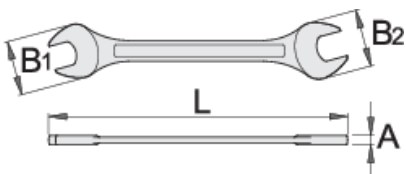

# Klucz płaski - dwustronny

110/1

## Cechy produktu

- materiał: stal chromo-wanadowa premium
- kuty matrycowo, całkowicie utwardzany i odpuszczany
- wykończenie powierzchni : chromowanie zgodne z ISO 1456:2009
- polerowana głowica
- wykonany zgodnie ze standardami ISO 10102 ( tylko rozmiary metryczne )
- głowka klucza pod kątem 15°