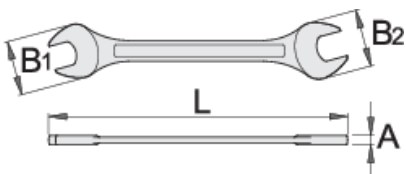

# Doppelgabelschlüssel

110/1

## Produkteigenschaften

- Material: Premium Chrom-Vanadium-Stahl
- gesenkgeschmiedet, vollkommen gehärtet und vergütet
- verchromt gemäß EN12540
- polierter Kopf
- gefertigt laut Standard ISO 10102 (nur metrische Dim.)
- Schlüsselkopf unter einem Winkel von 15°