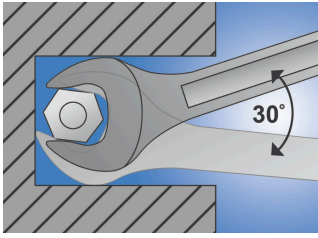

Verwendung (Bilder)